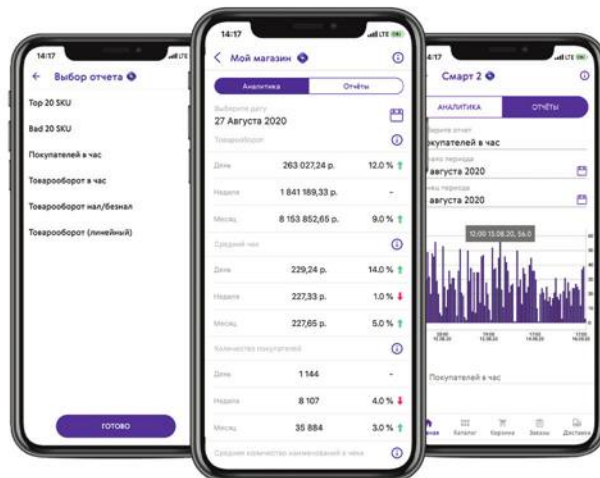

НОВЫЕ ВОЗМОЖНОСТИ ВАШЕГО БИЗНЕСА СО SMART 2

Дорогие клиенты, мы совершенствуем наше мобильное приложение Smart каждый день, чтобы облегчить вам процесс ведения бизнеса и помочь увеличить выручку и прибыль вашего магазина.

Smart 2 – это дополнительная опция в приложении, которая станет для вас незаменимым помощником.

Программа Smart 2 проанализирует информацию с ваших касс и автоматически подготовит отчеты, по которым вы сможете отслеживать все данные по самым важным показателям: товарооборот, количество покупателей, средний чек, количество SKU в чеке, и всё это в сравнительных периодах день ко дню, неделя к неделе и месяц к месяцу. Это поможет вам более эффективно управлять деятельностью магазина, выявить дополнительные возможности роста товарооборота. Быстрый и простой мониторинг работы вашего магазина поможет всегда держать руку на пульсе.

Smart 2 доступен для всех магазинов, работающих на кассах Атол Фронтал и Эвотор. Если дополнительный сервис нашего мобильного приложения не понравится, вы с легкостью сможете от него отказаться.

Программа предоставляется бесплатно и не требует дополнительных настроек в вашей учетной системе. Для подключения к Smart 2 просто обратитесь к вашему торговому представителю.